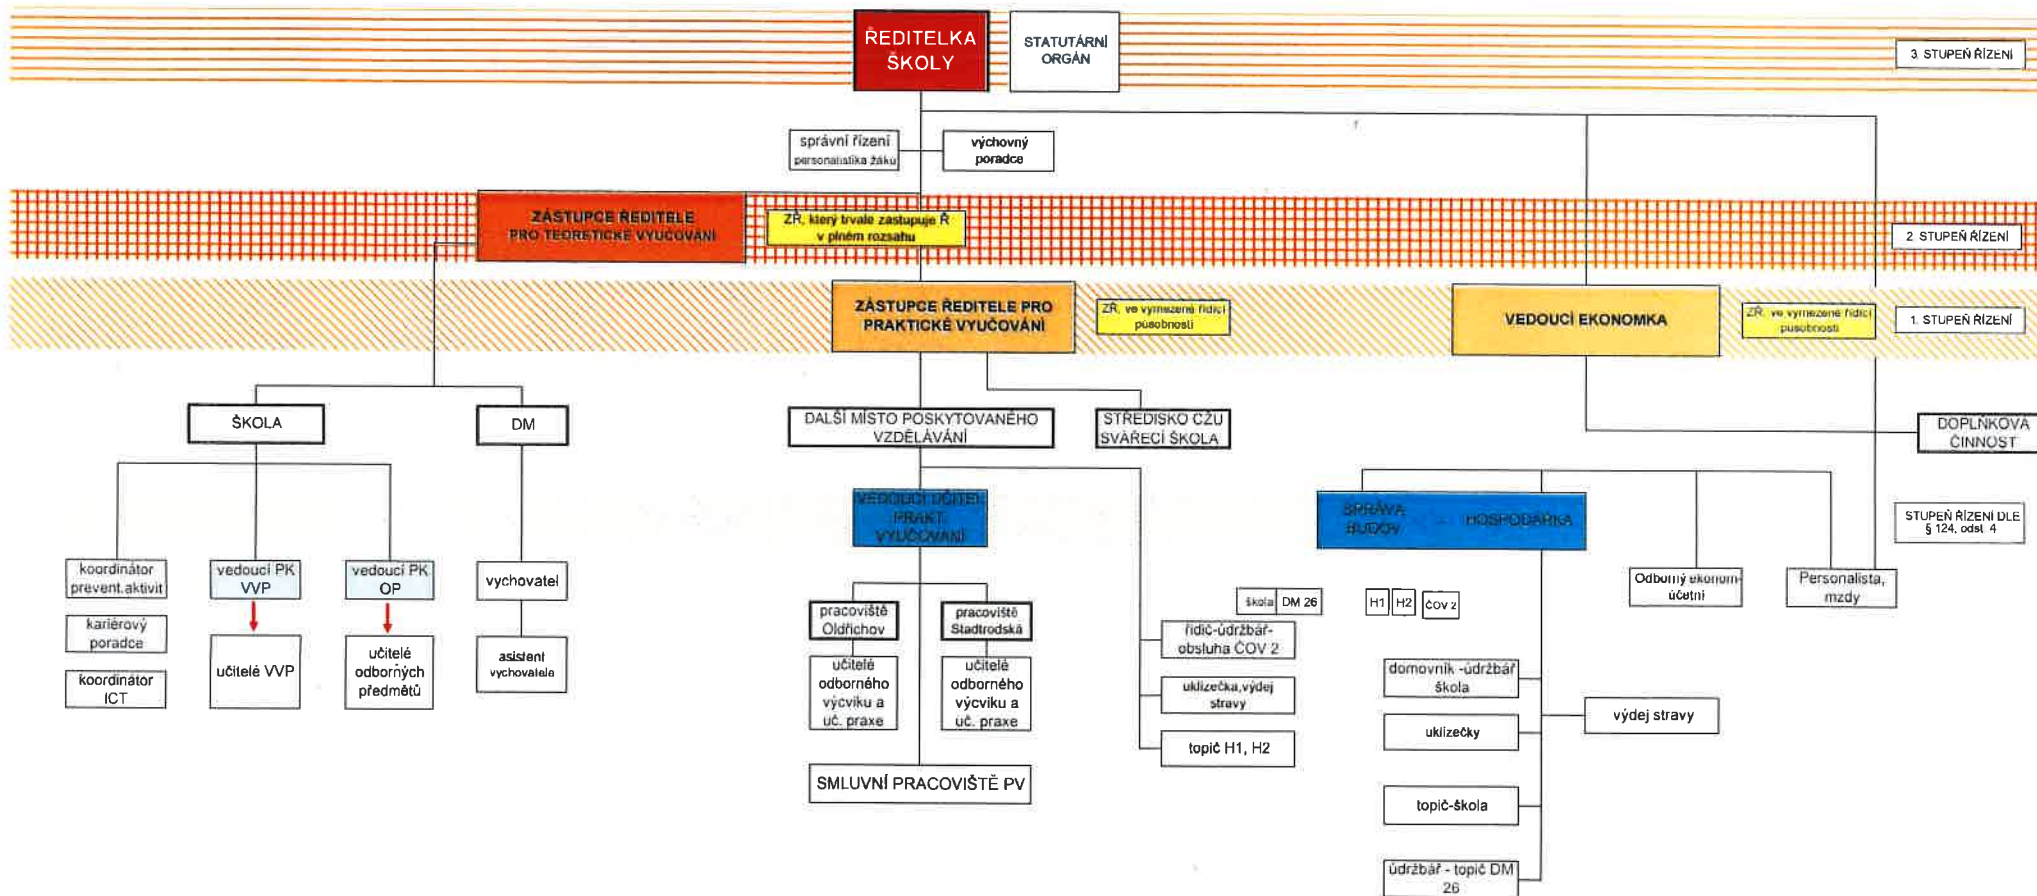

ORGANIZAČNÍ ŘÁD - SCHEMA
k 1. 9. 2022

**STŘEDNÍ PRŮMYSLOVÁ ŠKOLA,
TACHOV, SVĚTCE 1**

Školený
Střední průmyslová škola,
Tachov, Světce 1
(1) IČO 00520110